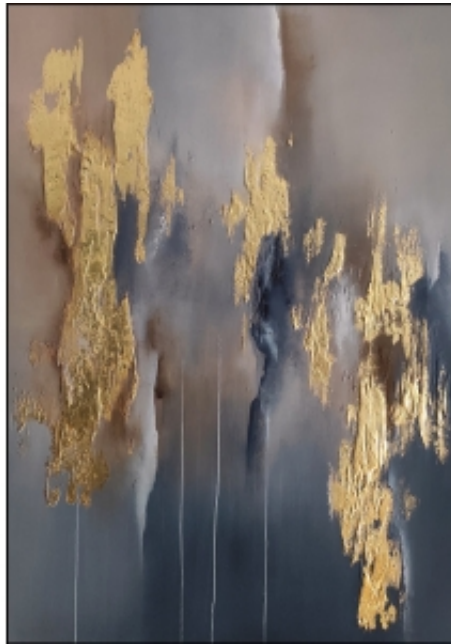

Link do produktu: <https://www.monartgallery.pl/oro-140x100-cm-strukturalny-obraz-namalowany-na-plotnie-p-328.html>

ORO 140x100 cm STRUKTURALNY OBRAZ NAMALOWANY NA PŁÓTNIE

Dostępność

Na zamówienie

Opis produktu

Tytuł obrazu: "ORO"

Nowoczesny, strukturalny obraz, namalowany na podobrazie malarskim o wymiarze **140 x 100 x 4 cm** (wys. x szer. x gł.)
Obraz namalowany farbami akrylowymi na płótnie. Dobrze widoczna gruba struktura.

Podobrazie malarskie zostało wykonane przez polskiego producenta.

*Użyte kolory: biel, odcienie granatu, odcienie brązu, beż, złoty szlagmetal.

Zabezpieczony 2 warstwami werniksu (satyna)

Obrzeża zamalowane na czarno, obraz nie wymaga oprawiania w ramy.