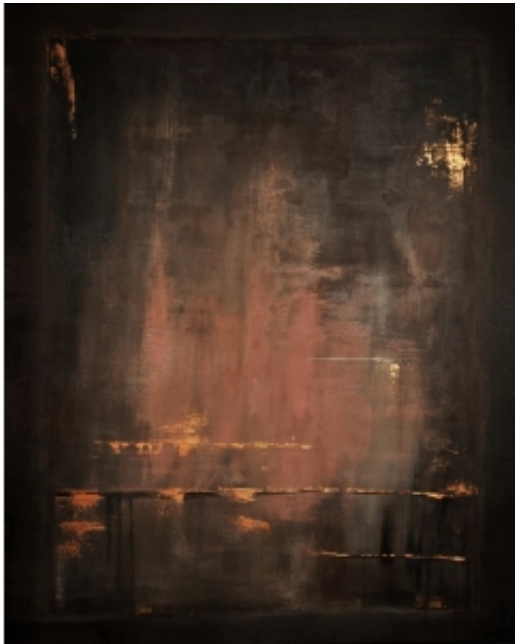

Link do produktu: <https://www.monartgallery.pl/quiet-place-100x80-cm-abstrakcyjny-obraz-namalowany-na-plotnie-p-50.html>

# QUIET PLACE 100x80 cm ABSTRAKCYJNY OBRAZ NAMALOWANY NA PŁÓTNIE

Dostępność

Na zamówienie

### Tytuł obrazu: "QUIET PLACE"

Nowoczesny obraz abstrakcyjny, namalowany na podobrazie malarskim o wymiarze **100 x 80 x 2 cm** (wys. x szer. x gł.)

Obraz namalowany farbami akrylowymi na płótnie.

Podobrazie malarskie zostało wykonane przez polskiego producenta.

\*Użyte kolory: odcienie brązu, czerń, biel, złoty.

Zabezpieczony 2 warstwami werniksu (satyna)

Obrzeża zamalowane na czarno, obraz nie wymaga oprawiania w ramy.

Wymiary obrazu: **100 x 80 x 2 cm**

Autor: Anna Monart